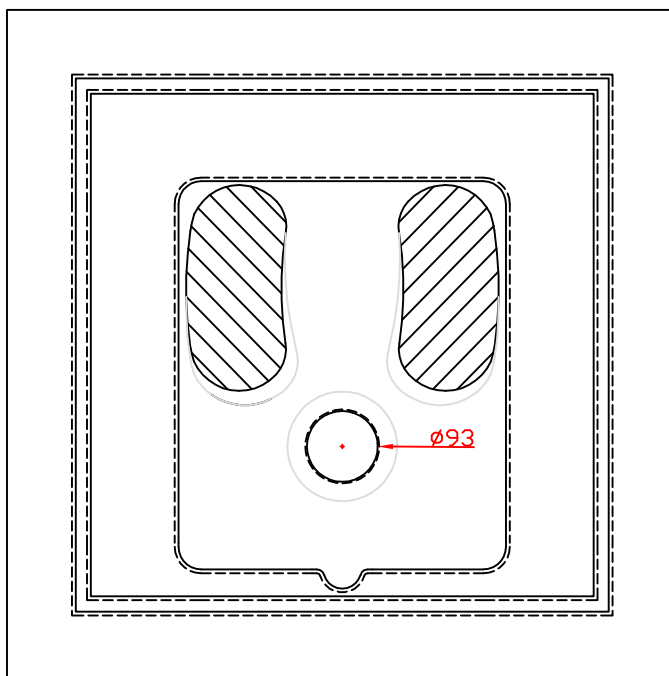

POSSIBILITA' DI SCELTA PER  
LE DIMENSIONI ESTERNE  
MINIMO 700 X 700  
MASSIMO 880 X 880

DENOMINAZIONE	
PIANO TURCA	
700 X 700	- 880 X 880
MATERIALE	SCALA
ABS + PMMA	1:10