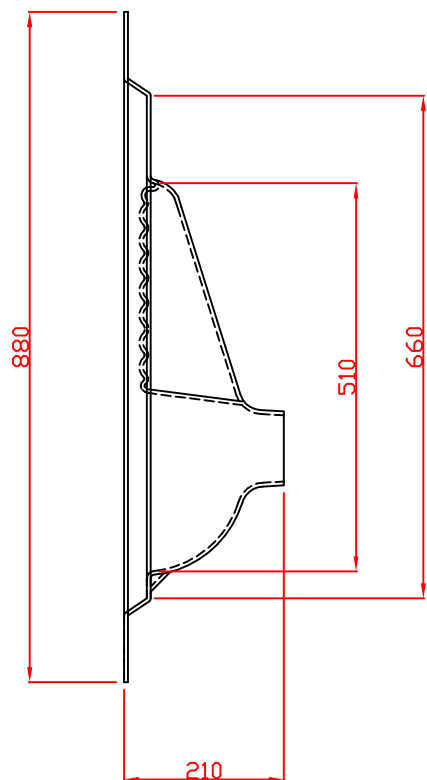

POSSIBILITA' DI SCELTA PER  
LE DIMENSIONI ESTERNE  
MINIMO 700 X 700  
MASSIMO 880 X 880

DENOMINAZIONE	
PIANO TURCA	
700 X 700	- 880 X 880
MATERIALE	SCALA
ABS + PMMA	1:10